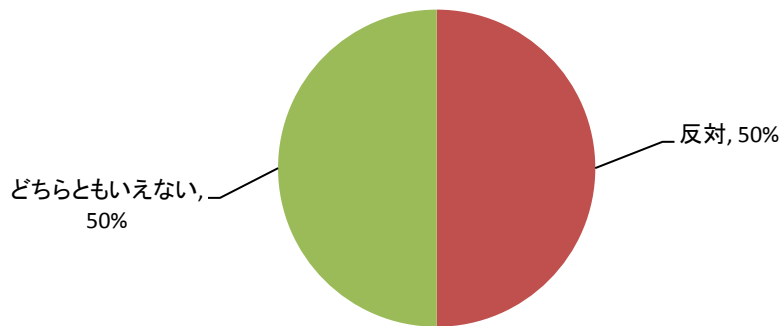

質問8 あなたは定期検査や地震のために運転を停止している原発が運転を再開することについて、賛成ですか、反対ですか

	男	女	計
賛成	0%	8%	7%
反対	50%	57%	56%
どちらともいえない	50%	35%	36%
不記	0%	0%	0%
計	100%	100%	100%

原発再稼働(男性)

原発再稼働(女性)

原発再稼働(男女合計)