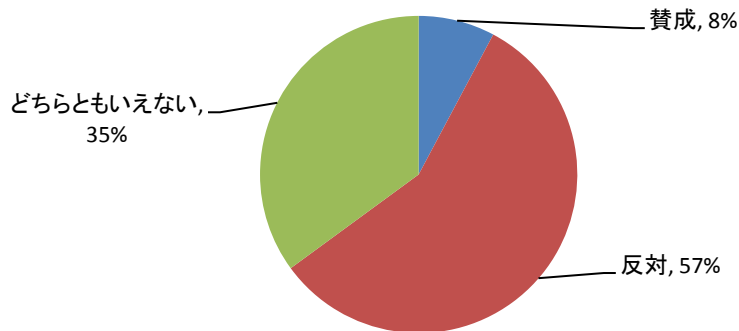

質問8 あなたは定期検査や地震のために運転を停止している原発が運転を再開することについて、賛成ですか、反対ですか

	男	女	計
賛成	0%	8%	7%
反対	50%	57%	56%
どちらともいえない	50%	35%	36%
不記	0%	0%	0%
計	100%	100%	100%

原発再稼働(男性)

原発再稼働(女性)

原発再稼働(男女合計)